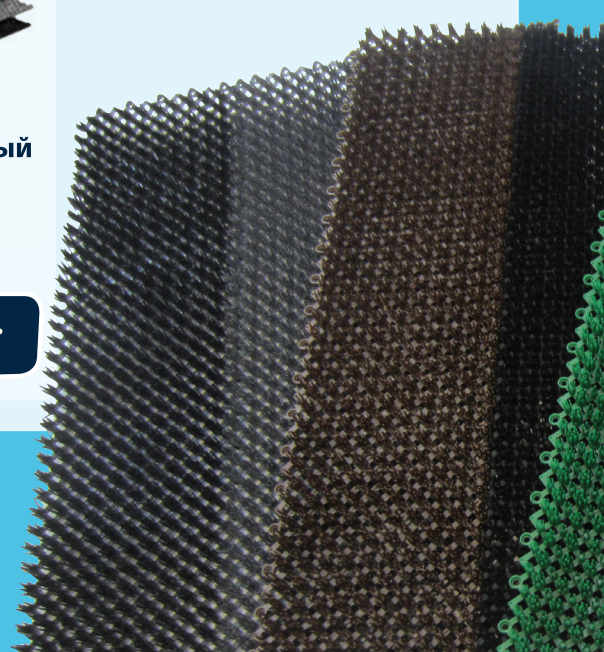

Артикул: 10.057K
Размер: 56x40 см

100 руб.
за шт.

**Щетинистый грязезащитный
коврик «Травка»
(с подложкой)**

Артикул: 10.057K
Размер: 40x60 см

170 руб.
за шт.

Противоскользящие накладки на ступени, антискользящая лента