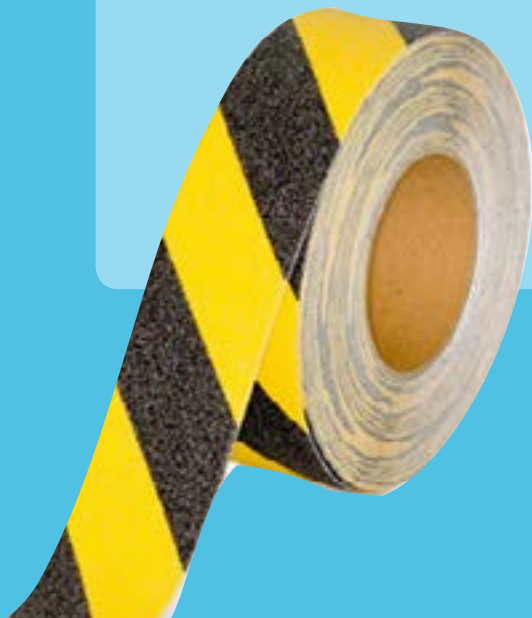

Противоскользящие накладки на ступени, антискользящая лента

Противоскользящая самоклеющаяся лента **Safety Trax**

Артикул: **Safety-Trax**
Ширина: **2,5 см**
Длина: **18 м**
черный
черно-желтый

11.00 €
за шт.

Противоскользящая самоклеющаяся лента

Артикул: **ST-5**
Ширина: **5 см**
Длина: **18 м**
черный
черно-желтый

22.00 €
за шт.

Противоскользящие накладки на ступени

Артикул: **PA1**
Цвет: **черный**
Ширина: **42 мм**

Артикул: **PA2**
Цвет: **коричневый**
Ширина: **37 мм**

Артикул: **PA3**
Цвет: **серый**
Ширина: **37 мм**

Артикул: **PA4**
Цвет: **желтый**
Ширина: **37 мм**

Артикул: **PA5**
Цвет: **бронза**
Ширина: **38 мм**

Артикул: **PA6**
Цвет: **медь**
Ширина: **38 мм**

290 руб.
за п/м

320 руб.
за п/м

Самоклеющаяся противоскользящая накладка на ступени

Артикул: **SB1**
Цвет: **черный**
Длина рулона: **10 м**
Ширина: **29 мм**
Высота: **5 мм**

Артикул: **SB2**
Цвет: **коричневый**
Длина рулона: **10 м**
Ширина: **29 мм**
Высота: **5 мм**

Артикул: **SB3**
Цвет: **серый**
Длина рулона: **10 м**
Ширина: **29 мм**
Высота: **5 мм**

Артикул: **SB4**
Цвет: **желтый**
Длина рулона: **10 м**
Ширина: **29 мм**
Высота: **5 мм**

170 руб.
за п/м