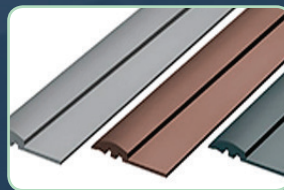

Кант для ворсовых ковров **38x10 мм**

Артикул: K3810BR
Цвет: **коричневый**

80 руб.
за п/м

Артикул: K3810G
Цвет: **серый**

80 руб.
за п/м

Артикул: K3810B
Цвет: **черный**

80 руб.
за п/м