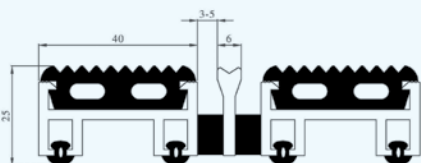

Входное грязезащитное покрытие для мест повышенной проходимости Status-Prof

Артикул: **Status-Prof**
Толщина стенки: 2,5 мм
Высота: 25 мм

13 900 руб.
за м²

Входное алюминиевое покрытие Techno («Техно»)

Артикул: **Techno**
Толщина стенки: 1 мм
Высота: 20 мм

10 900 руб.
за м²