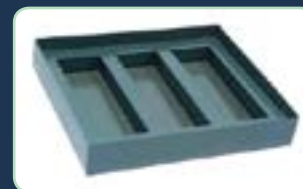

Лоток

Артикул: Л-M
Материал: **металл**

55 €
за м²

Артикул: Л-H
Материал: **нержавеющая сталь**

180 €
за м²