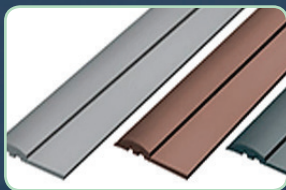

Артикул: 11.799
Цвет: **черный, коричневый, серый**

11.50 €
за м²

Входное грязезащитное покрытие **Arcos**

Артикул: 11.703
Цвет: **черный, коричневый**

30 €
за м²

Кант для ворсовых ковров **38x6 мм**

Артикул: K3806BR
Цвет: **коричневый**