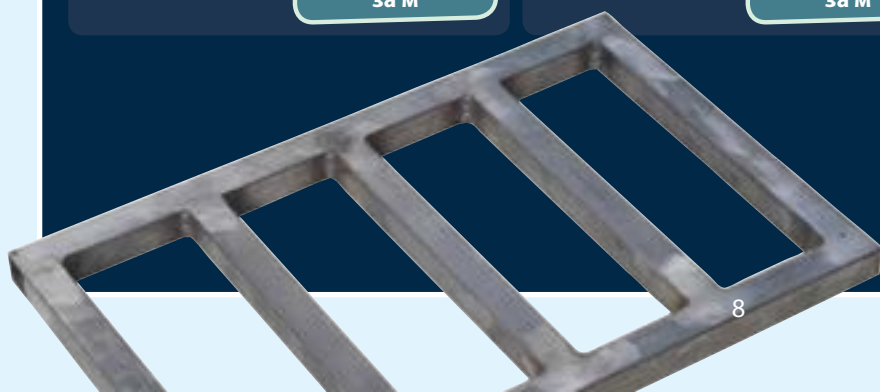

Лотки и решетки для оборудования прямков

Решетка из черного металла

Артикул: P-M
Материал: **черный металл**
Сечение трубы: 20(25)x20(25)x1.5 мм

80 €
за м²

Артикул: P-M30
Сечение трубы: 30x30x1.5 мм

90 €
за м²

Артикул: P-M40
Сечение трубы: 40x20x1,5 мм

105 €
за м²

Артикул: P-M50
Сечение трубы: 50x25x2,5 мм

120 €
за м²

Решетка из нержавеющей стали

Артикул: P-H
Материал: **нержавеющая сталь**
Сечение трубы: 20(25)x20(25)x1.5 мм

220 €
за м²

Артикул: P-H30
Сечение трубы: 30x30x1.5 мм

235 €
за м²

Артикул: P-H40
Сечение трубы: 40x20x1,5 мм

250 €
за м²

Артикул: P-H50
Сечение трубы: 50x25x2,5 мм

265 €
за м²

Опорная рама

Артикул: OP-M
Материал: **окрашенный металл**

190 €
за м²

Артикул: OP-H
Материал: **нержавеющая сталь**

416 €
за м²

Лоток

Артикул: Л-M
Материал: **металл**

55 €
за м²

Артикул: Л-H
Материал: **нержавеющая сталь**

180 €
за м²