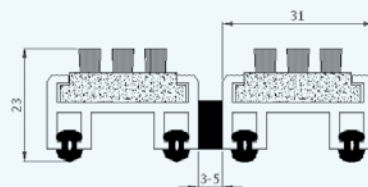

Входное грязезащитное покрытие Status-Heavy-Effect

Артикул: **Status-Heavy-Effect**
Толщина стенки: 2 мм
Высота: 22 мм

20 990 руб. за м²