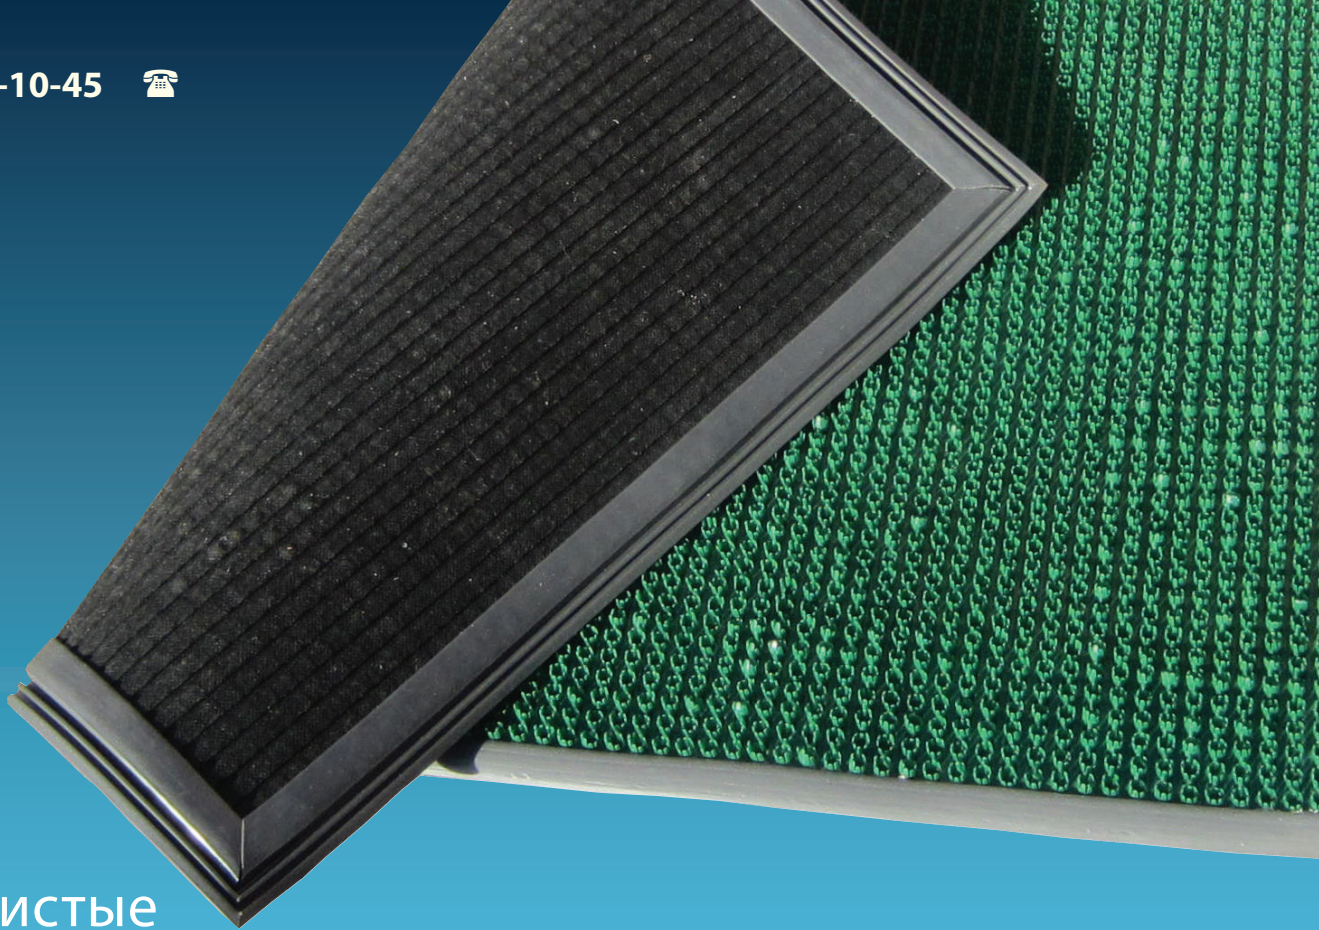

Щетинистые грязезащитные покрытия