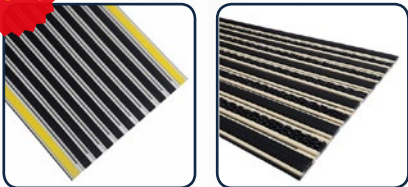

Артикул: **Techno**
Толщина стенки: 1 мм
Высота: 20 мм

10 900 руб.
за м²

Входное алюминиевое покрытие Techno-Heavy

Артикул: **Techno-Heavy**
Толщина стенки: 2 мм
Высота: 22 мм

13 900 руб.
за м²

New!

Входное грязезащитное покрытие из ПВХ
Status-Alpha