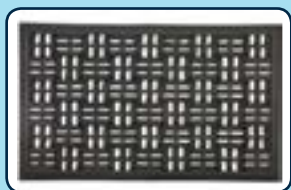

3.00 €
за шт.

Входной резиновый коврик **New Wave**

Артикул: 10.145
Размер: 40x70 см
Высота: 8 мм

3.50 €
за шт.

Входной резиновый коврик **Grate**

Артикул: 10.146
Размер: 40x60 см
Высота: 8 мм

3.00 €
за шт.