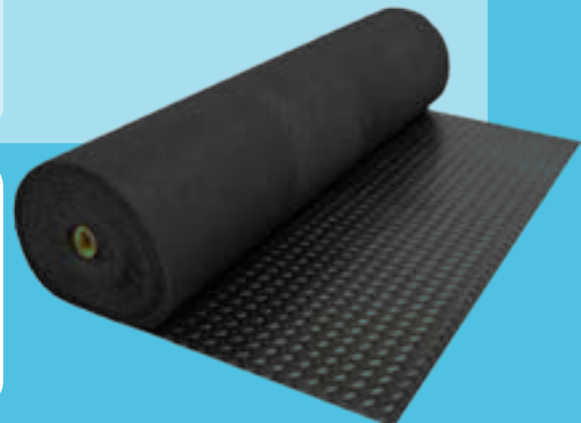

Артикул: 10.064
Размер: 0,6x0,9 м

15 €
за шт.

Артикул: 10.063
Размер: 0,9x1,8 м

44.50 €
за шт.

**Резиновое напольное
покрытие Roll**

Артикул: 10.017
Ширина рулона: 1.25 м

16 €
за п/м

Входной резиновый шпикованный коврик **Welcome**