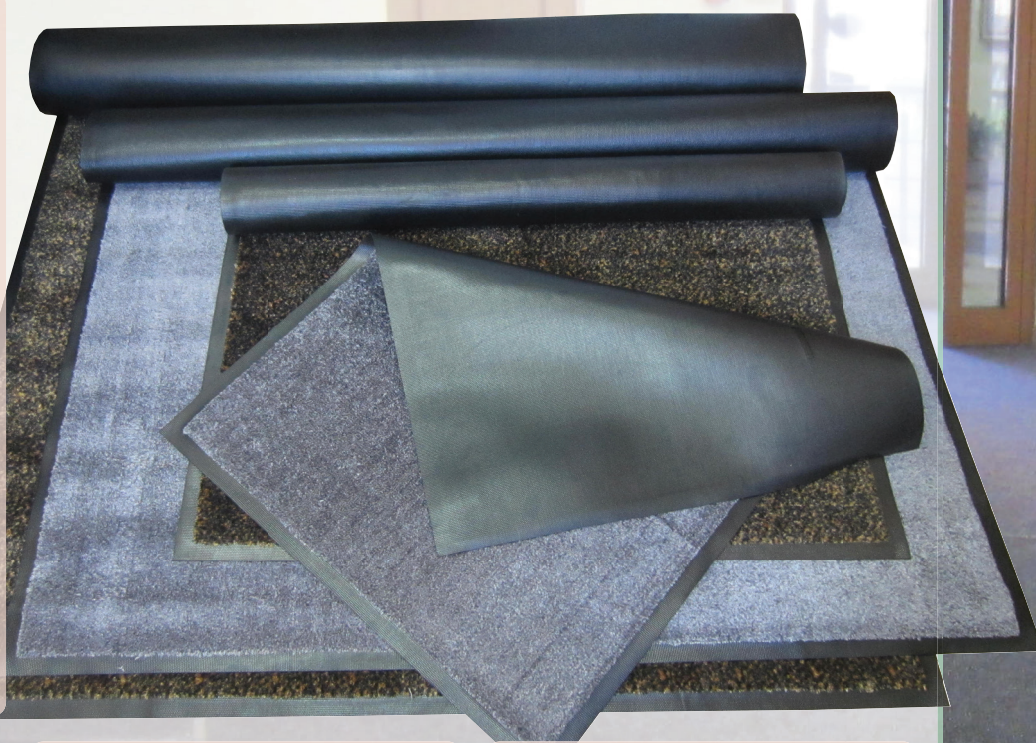

Артикул: 09.159
Размер: 40x60 см

4 €
за шт.

Артикул: 09.161
Размер: 60x90 см

9 €
за шт.

Артикул: 09.155
Размер: 90x150 см

22 €
за шт.

Грязезащитный ворсовой ковёр **Nova Nop** коричневый

Артикул: 11.104к
Размер: 64x104 см