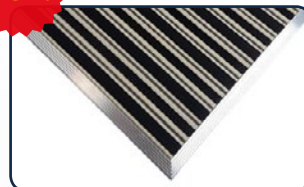

Входное грязезащитное покрытие из ПВХ
Status-Alpha-Plus

Толщина стенки: **2.5 мм**
Высота: **14 мм**
Материал вставок: **трехрядная щетка, ворс, резина**

6 950 руб.
за м²