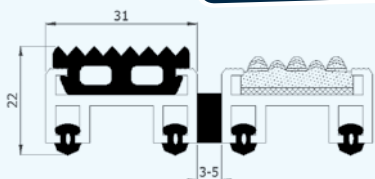

Входное грязезащитное покрытие Status-Heavy

Артикул: **Status-Heavy**
Толщина стенки: 2 мм
Высота: 22 мм

12 900 руб.
за м²