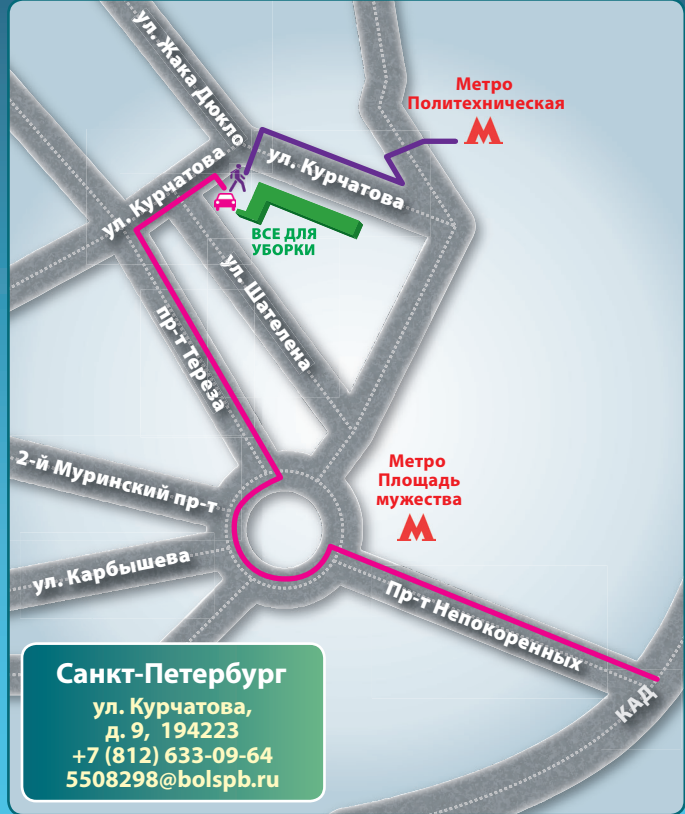

Санкт-Петербург

ул. Курчатова,
д. 9, 194223
+7 (812) 633-09-64
5508298@bolspb.ru