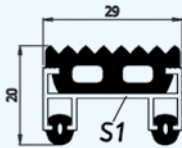

Где купить

22

Уличные и тамбурные напольные покрытия

Алюминиевые решетки с грязезащитными вставками

Входное грязезащитное покрытие Status

Артикул: **Status**
Толщина стенки: 1 мм
Высота: 20 мм

9 900 руб.
за м²