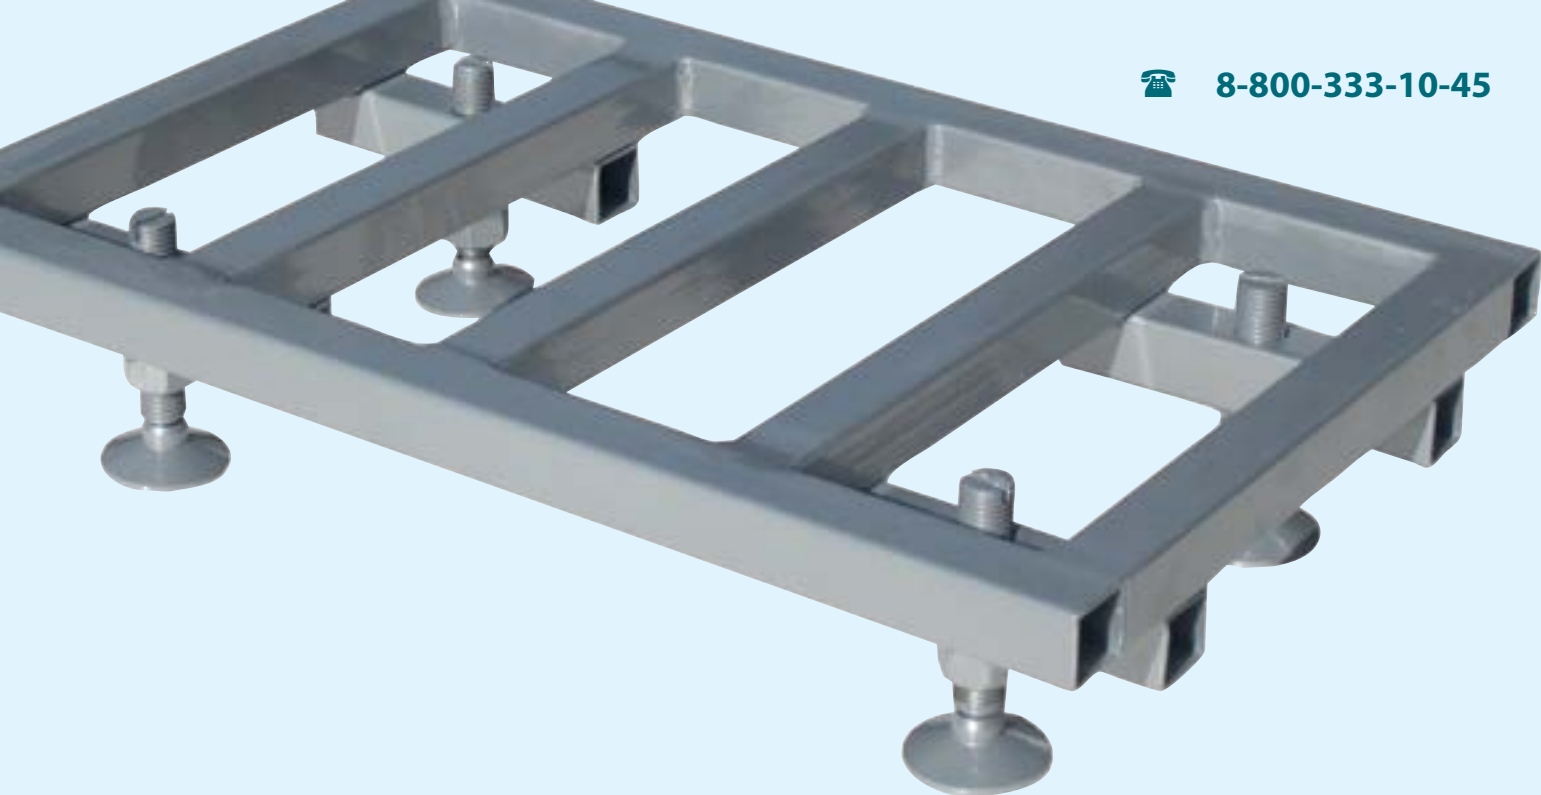

Артикул: АП15
Высота: 15 мм
Ширина: 45 мм

370 руб.
за п/м

Артикул: АП10
Высота: 10 мм
Ширина: 35 мм

270 руб.
за п/м

**Алюминиевый порожек
(цвет-золото)**

Артикул: АП320

360 руб.
за п/м

Лотки и решетки для оборудования прямков