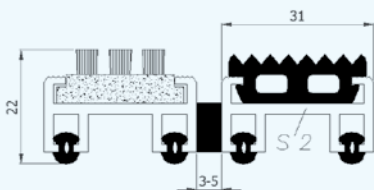

Входное грязезащитное покрытие Status-Heavy-Plus

Артикул: **Status-Heavy-Plus**
Толщина стенки: 2 мм
Высота: 22 мм

17 900 руб.
за м²