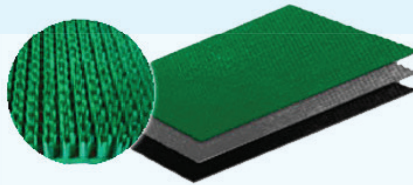

**Щетинистый грязезащитный
коврик «Травка»
(с подложкой)**