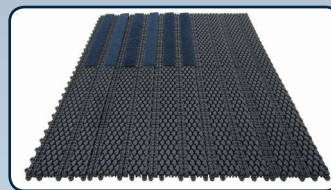

Грязезащитное модульное покрытие **Safe Step**

Артикул: **SS3916**
Высота: 16 мм

3 800 руб.
за м²