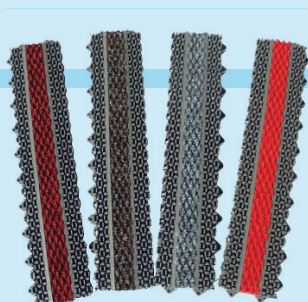

Входное модульное покрытие из ПВХ **Terra Nova Plus**

Артикул: **TN 818**
Размер: 40 x 8 см
Высота: 18 мм

190 руб.
за шт.