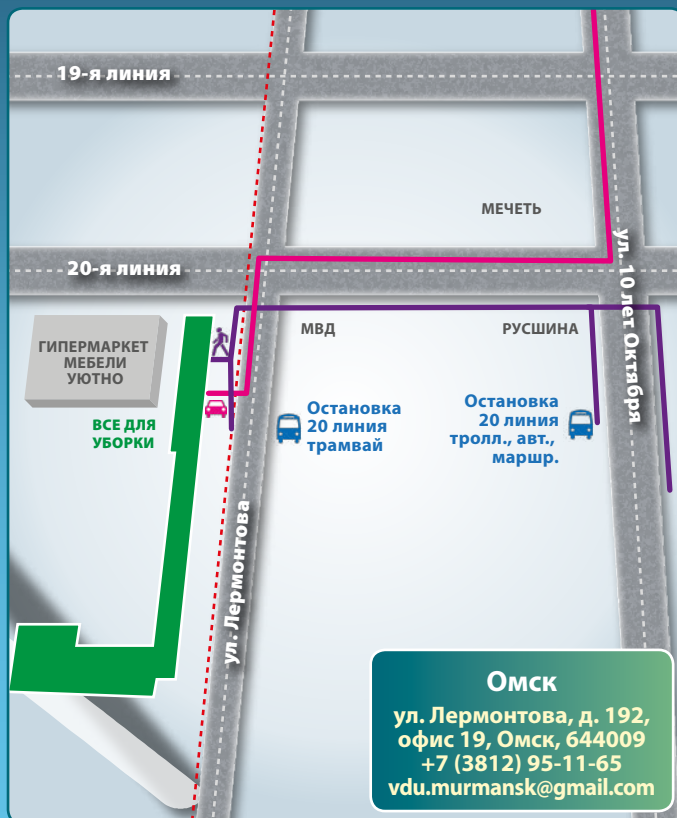

ВСЁ ДЛЯ УБОРКИ

ГДЕ КУПИТЬ

Нижний Новгород

Проспект Ленина, д. 93Г,
корп. 1, этаж 2, Нижний
Новгород, 603064
+7-(831)-261-41-41
contact@vdu-nn.ru

Омск

ул. Лермонтова, д. 192,
офис 19, Омск, 644009
+7 (3812) 95-11-65
vdu.murmansk@gmail.com