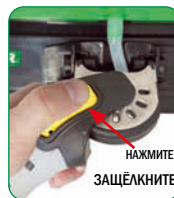

Quality Tools for Smart Cleaning

КРАТКАЯ ИНСТРУКЦИЯ

nLITE[®] POWER PAD

Следите за тем, чтобы насадка всегда была чистой и хорошо промывалась очищенной водой.

Если насадка сильно загрязнена, поменяйте её. Встречаются очень чувствительные поверхности, которые легко поцарапать. Необходимо тщательно осматривать насадку перед использованием.