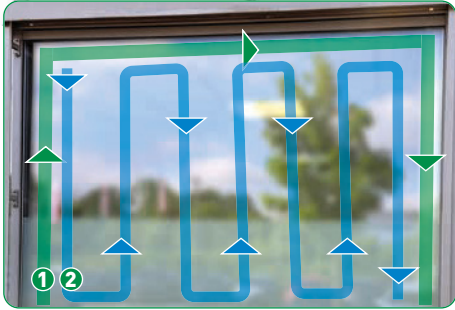

Quality Tools for Smart Cleaning

КРАТКАЯ ИНСТРУКЦИЯ

nLITE[®] POWER PAD

Следите за тем, чтобы насадка всегда была чистой и хорошо промывалась очищенной водой.

Если насадка сильно загрязнена, поменяйте её. Встречаются очень чувствительные поверхности, которые легко поцарапать. Необходимо тщательно осматривать насадку перед использованием.

nLITE
POWER PAD

ТЕЛЕСКОПИЧЕСКАЯ ШТАНГА

ВРУЧНУЮ