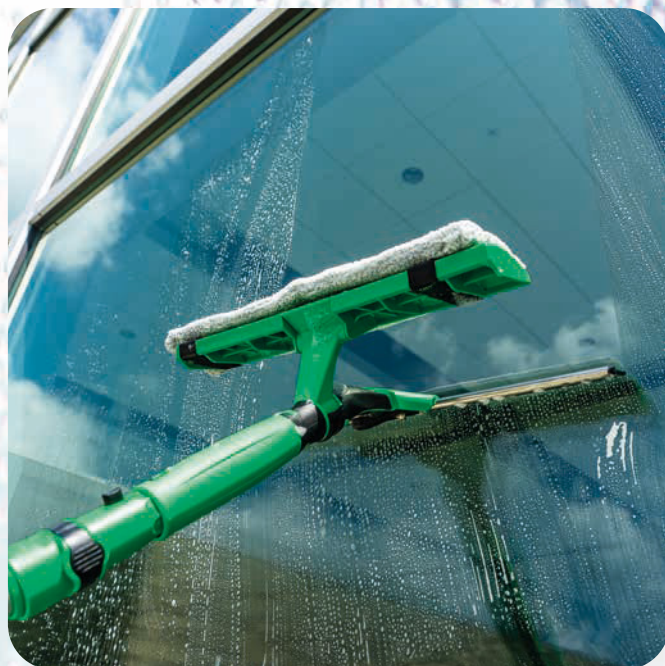

ИЗОГНУТАЯ ПОВЕРХНОСТЬ

- Эффективность: обеспечивает великолепный контакт с поверхностью стекла
- Надежное соединение на липучке

РУКОЯТКА ErgoTec® XL

- Эргономичность: Конструкция рукоятки обеспечивает длительное время работы без усталости
- Безопасность: Двухкомпонентная рукоятка обеспечивает отличный контакт даже с влажными ладонями.
- Надежно закрепляется на штанге с помощью конуса специальной формы ErgoTec®, что исключает смещение и отсоединение

S-ПЛАНКА С МЯГКИМ РЕЗИНОВЫМ ЛЕЗВИЕМ

- Великолепное качество: твёрдая нержавеющая сталь
- Практичность: легкая замена резиновых лезвий, возможность закрепления в нескольких положениях
- Эффективность: Заостренная кромка обеспечивает полное удаление воды.
- Скорость работы: плавное и быстрое скольжение по поверхности

УЛУЧШЕННЫЙ РАЗЪЕМНЫЙ МЕХАНИЗМ, БЛАГОДАРЯ ИСПОЛЬЗОВАНИЮ ПРУЖИНЫ S-ОБРАЗНОЙ ФОРМЫ

- Быстрая смена резинового лезвия или S-планки

ЗАЖИМНОЙ ХОМУТ

- Открытое положение – для отсоединения сгона
- Закрытое положение – для фиксации одного из двух положений сгона

**Смачиваем, переворачиваем, удаляем воду
и работа сделана!**

**Быстро и безопасно: Идеально подходит для
использования с телескопическими штангами**

Новые возможности VisaVersa® Pro

Сгон и держатель пада могут легко разъединяться и использоваться по отдельности