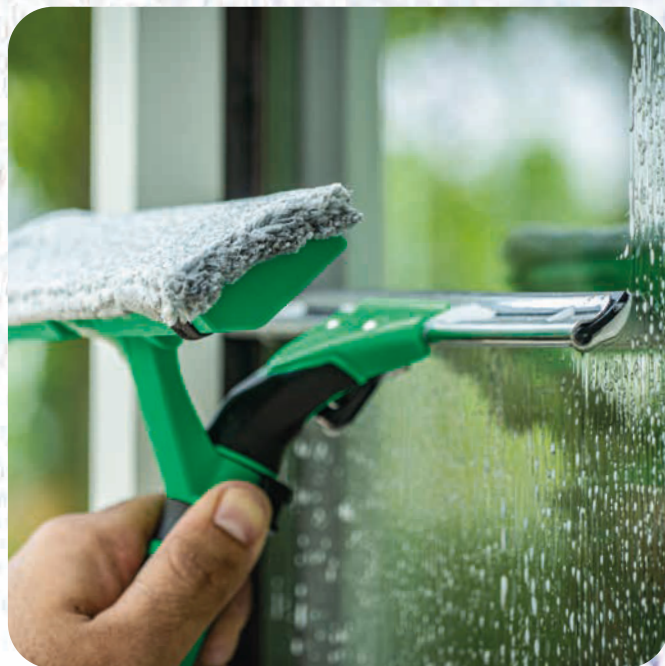

ИЗОГНУТАЯ ПОВЕРХНОСТЬ

- Эффективность: обеспечивает великолепный контакт с поверхностью стекла
- Надежное соединение на липучке

РУКОЯТКА ErgoTec® XL

- Эргономичность: Конструкция рукоятки обеспечивает длительное время работы без усталости
- Безопасность: Двухкомпонентная рукоятка обеспечивает отличный контакт даже с влажными ладонями.
- Надежно закрепляется на штанге с помощью конуса специальной формы ErgoTec®, что исключает смещение и отсоединение

S-ПЛАНКА С МЯГКИМ РЕЗИНОВЫМ ЛЕЗВИЕМ

- Великолепное качество: твёрдая нержавеющая сталь
- Практичность: легкая замена резиновых лезвий, возможность закрепления в нескольких положениях
- Эффективность: Заостренная кромка обеспечивает полное удаление воды.
- Скорость работы: плавное и быстрое скольжение по поверхности

УЛУЧШЕННЫЙ РАЗЪЕМНЫЙ МЕХАНИЗМ, БЛАГОДАРЯ ИСПОЛЬЗОВАНИЮ ПРУЖИНЫ S-ОБРАЗНОЙ ФОРМЫ

- Быстрая смена резинового лезвия или S-планки

ЗАЖИМНОЙ ХОМУТ

- Открытое положение – для отсоединения сгона
- Закрытое положение – для фиксации одного из двух положений сгона

**Смачиваем, переворачиваем, удаляем воду
и работа сделана!**

**Быстро и безопасно: Идеально подходит для
использования с телескопическими штангами**

Новые возможности VisaVersa® Pro

Сгон и держатель пада могут легко разъединяться и использоваться по отдельности