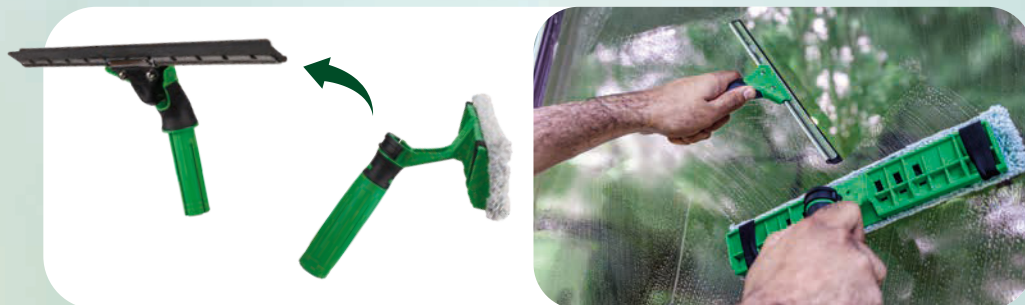

ИЗОГНУТАЯ ПОВЕРХНОСТЬ

- Эффективность: обеспечивает великолепный контакт с поверхностью стекла
- Надежное соединение на липучке

РУКОЯТКА ErgoTec® XL

- Эргономичность: Конструкция рукоятки обеспечивает длительное время работы без усталости
- Безопасность: Двухкомпонентная рукоятка обеспечивает отличный контакт даже с влажными ладонями.
- Надежно закрепляется на штанге с помощью конуса специальной формы ErgoTec®, что исключает смещение и отсоединение

S-ПЛАНКА С МЯГКИМ РЕЗИНОВЫМ ЛЕЗВИЕМ

- Великолепное качество: твёрдая нержавеющая сталь
- Практичность: легкая замена резиновых лезвий, возможность закрепления в нескольких положениях
- Эффективность: Заостренная кромка обеспечивает полное удаление воды.
- Скорость работы: плавное и быстрое скольжение по поверхности

**Смачиваем, переворачиваем, удаляем воду
и работа сделана!**

**Быстро и безопасно: Идеально подходит для
использования с телескопическими штангами**

Новые возможности VisaVersa® Pro

Сгон и держатель пада могут легко разъединяться и использоваться по отдельности

Используя VisaVersa® Pro специалисты могут одним движением смачивать поверхность и удалять воду.

ТЕХНИЧЕСКИЕ ХАРАКТЕРИСТИКИ

		Артикул	Размер	Количество в упаковке	
2 в 1 Сгон + держатель пада		Комплект VisaVersa® Pro	VV250	25 см	8
			VV350	35 см	8
			VV450	45 см	8
Пады		Пад для VisaVersa® Pro	VEP25	25 см	10
			VEP35	35 см	10
			VEP45	45 см	10